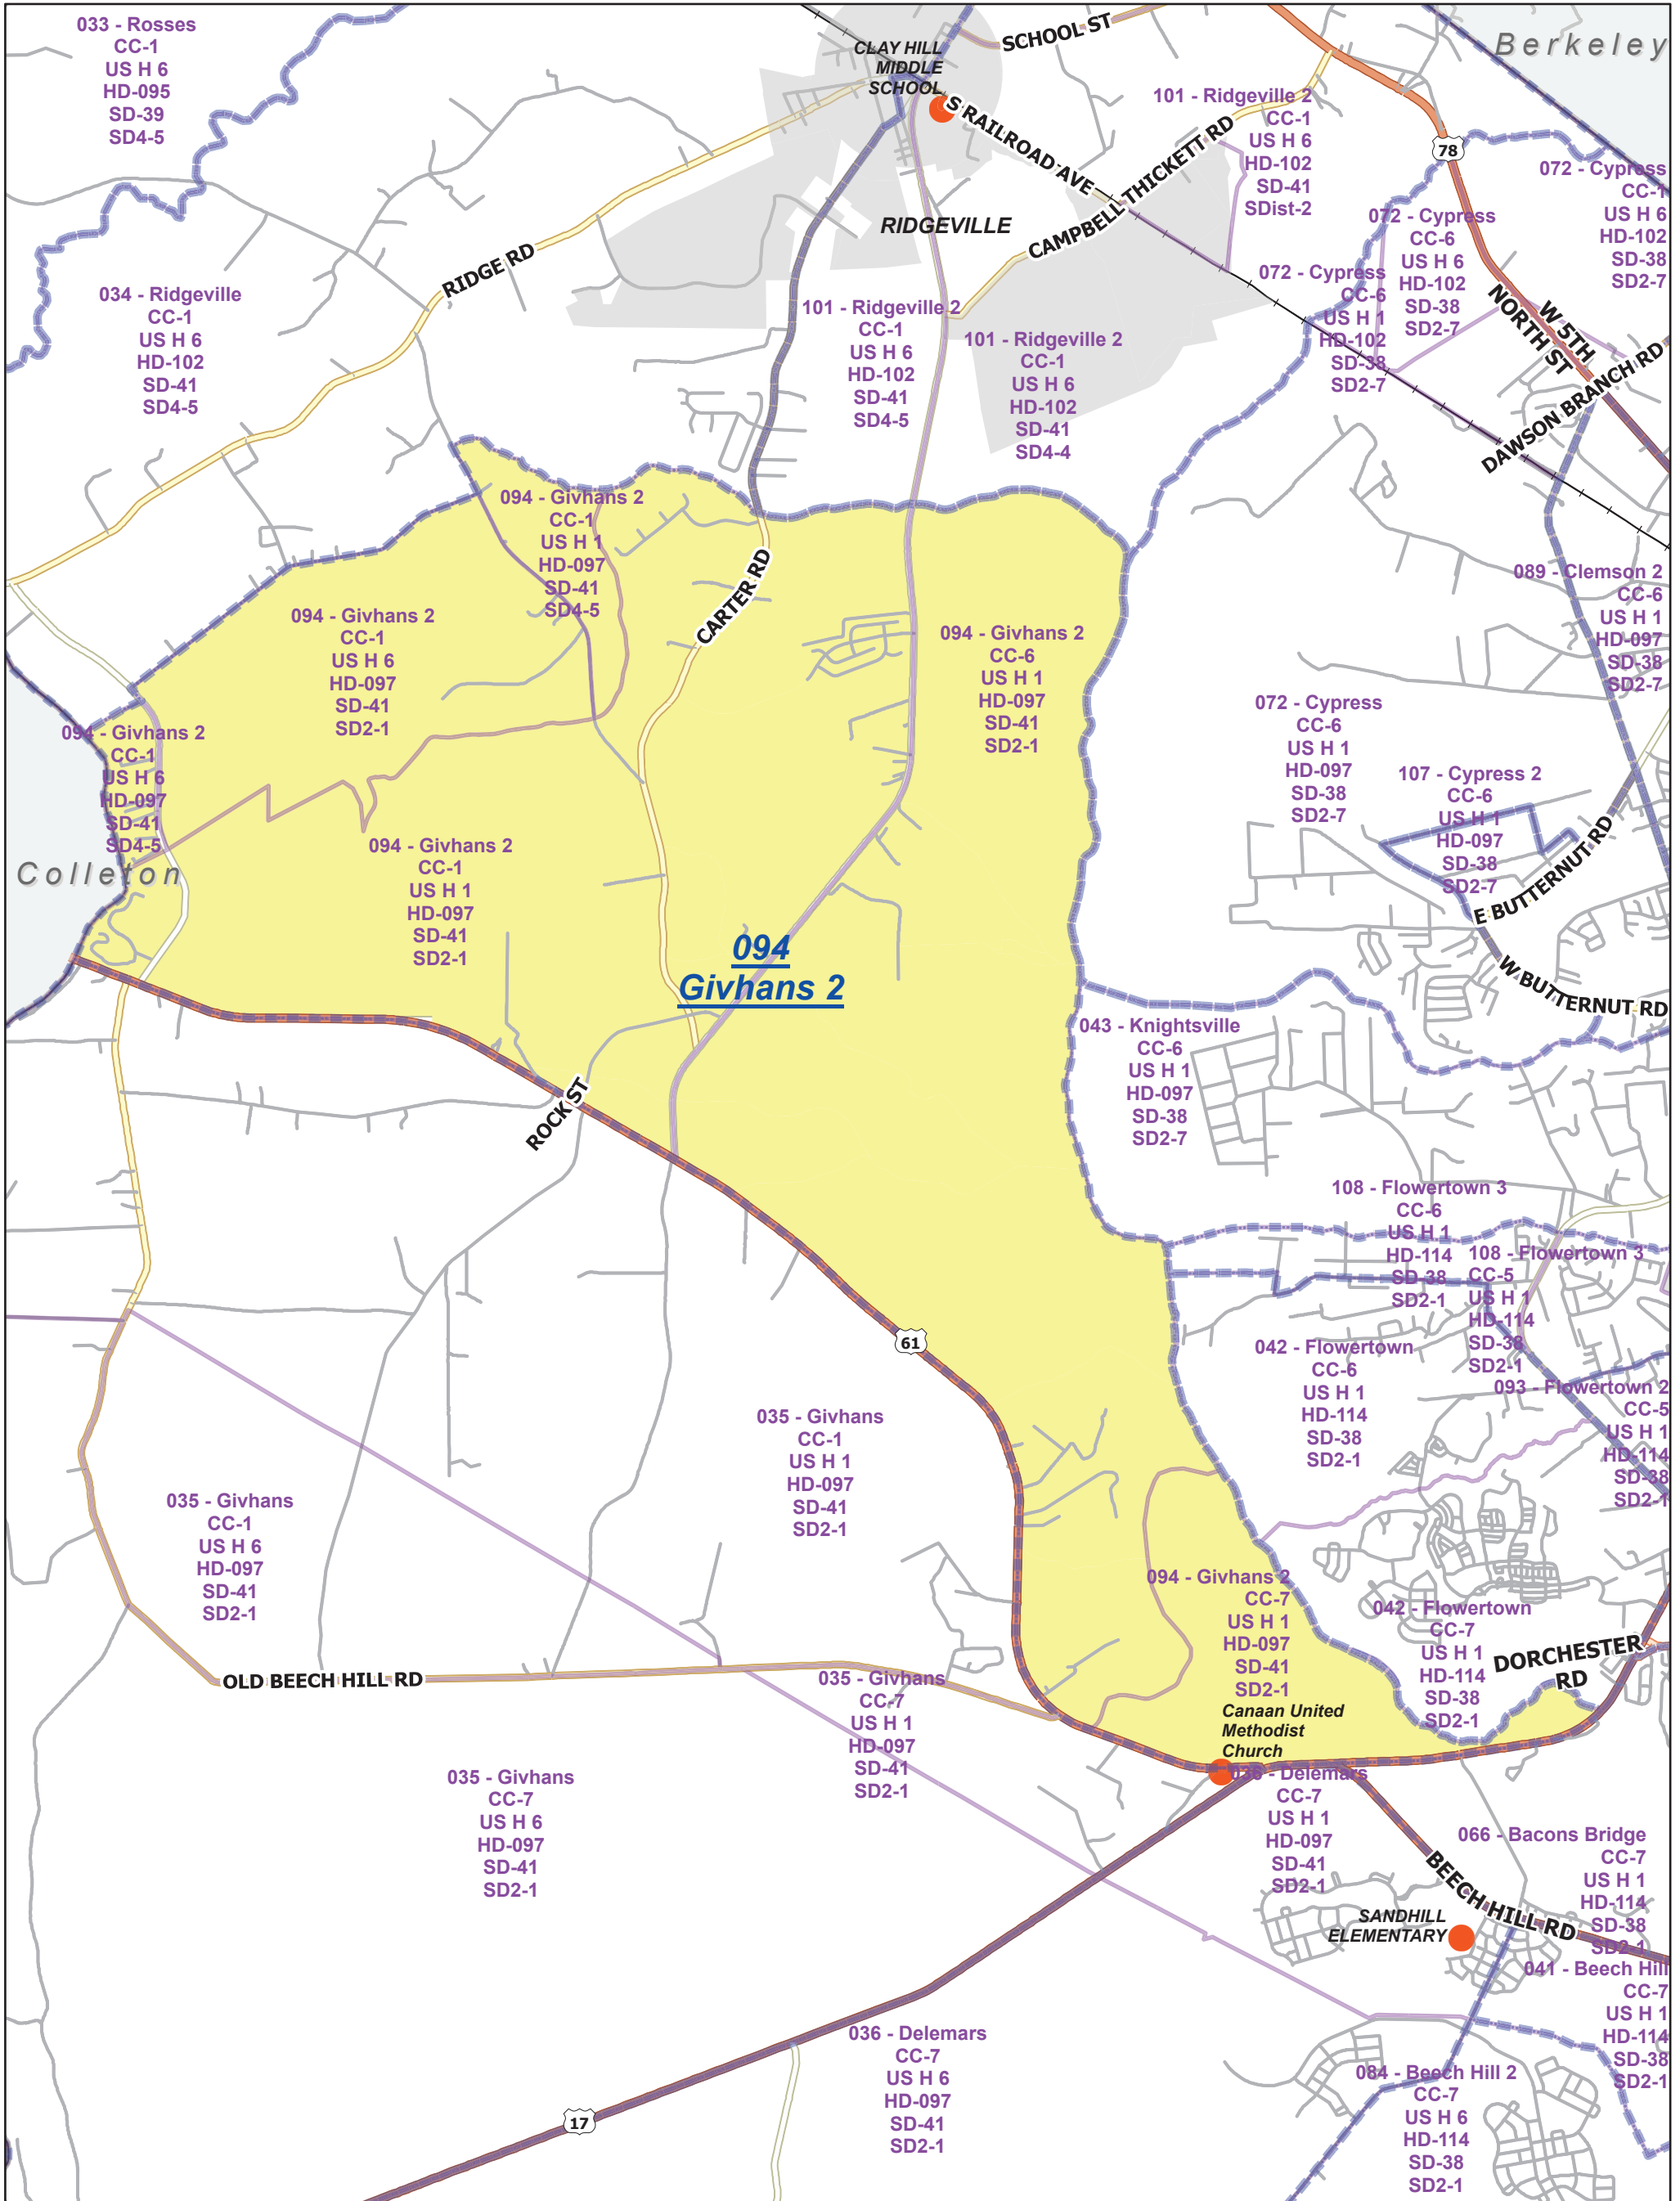

# Precinct : 094 - Givhans 2

**Precinct Number : 094**

**Precinct Name : Givhans 2**

**Polling Place : CANAAN UNITED METHODIST CHURCH**

**Polling Location : 171 HWY 61**

Precincts

Sub Precinct

Active Precinct

**PollingLocations**

**Polling Place**

Active