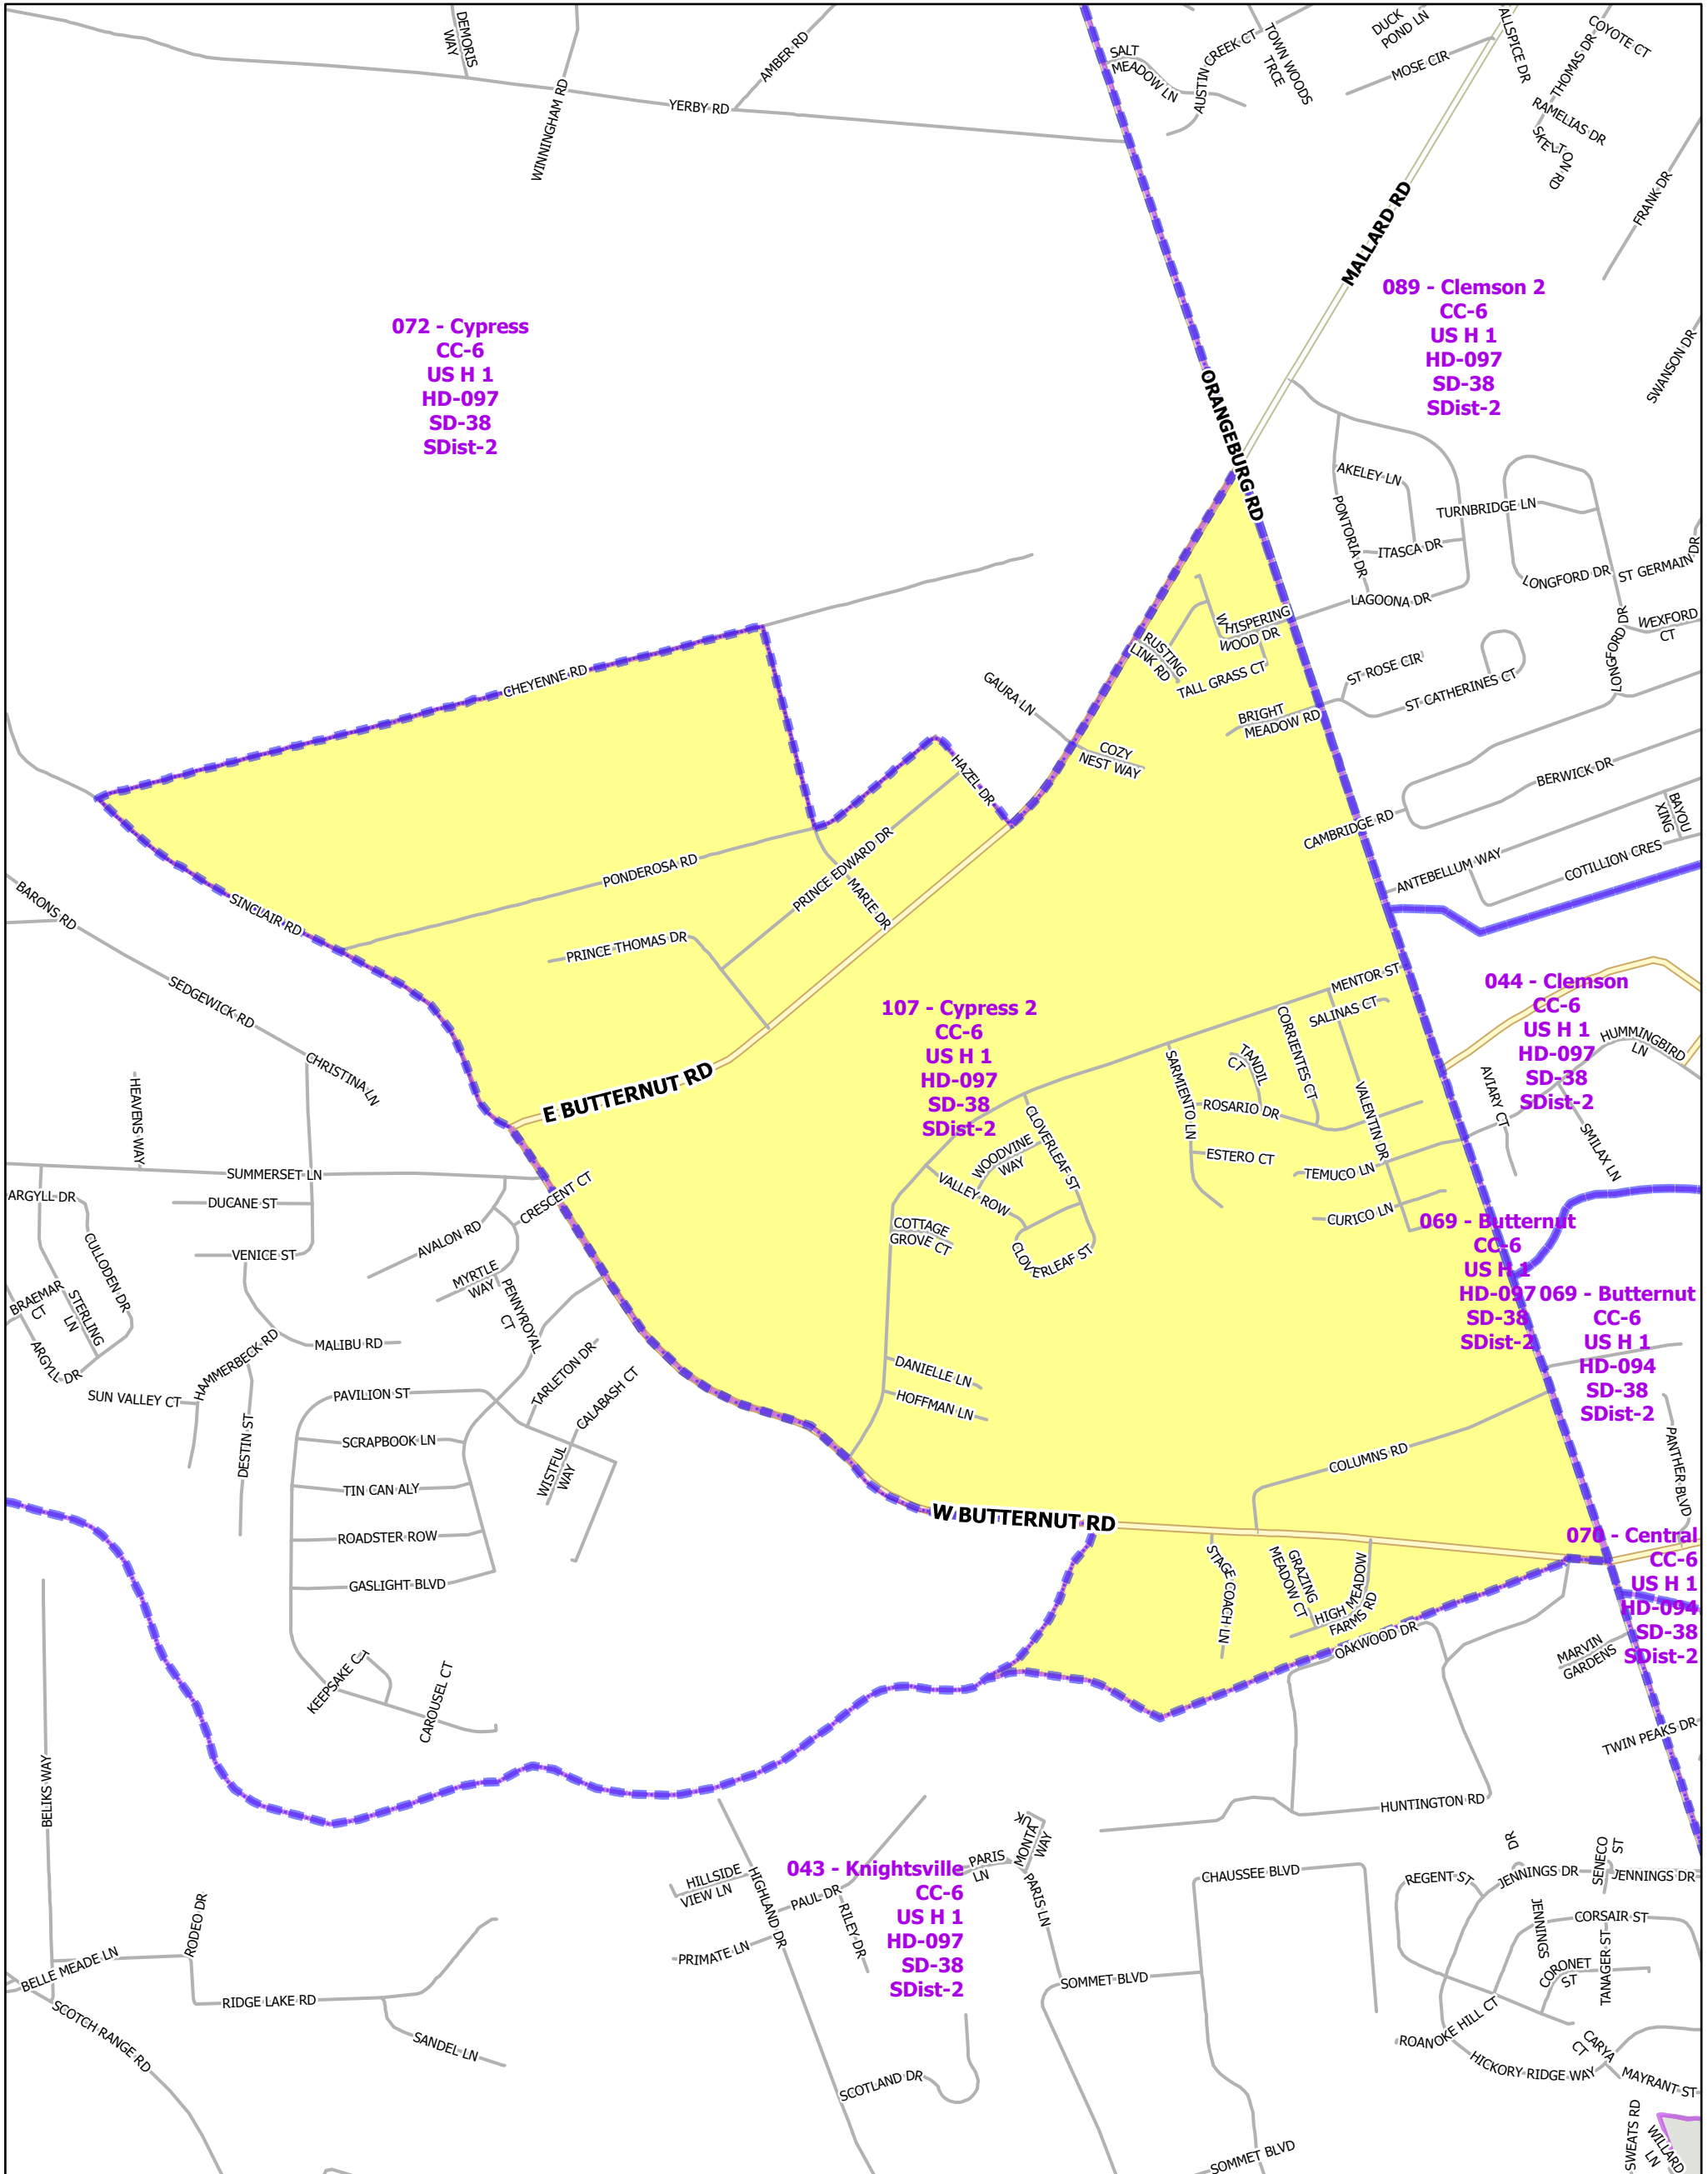

# Precinct : 107 - Cypress 2

- Precincts
- Sub Precinct
- Active Precinct

**Precinct Number : 107**

**Precinct Name : Cypress 2**  
**Polling Place : KNIGHTSVILLE ELEMENTARY**  
**Polling Location : 847 ORANGEBURG RD**