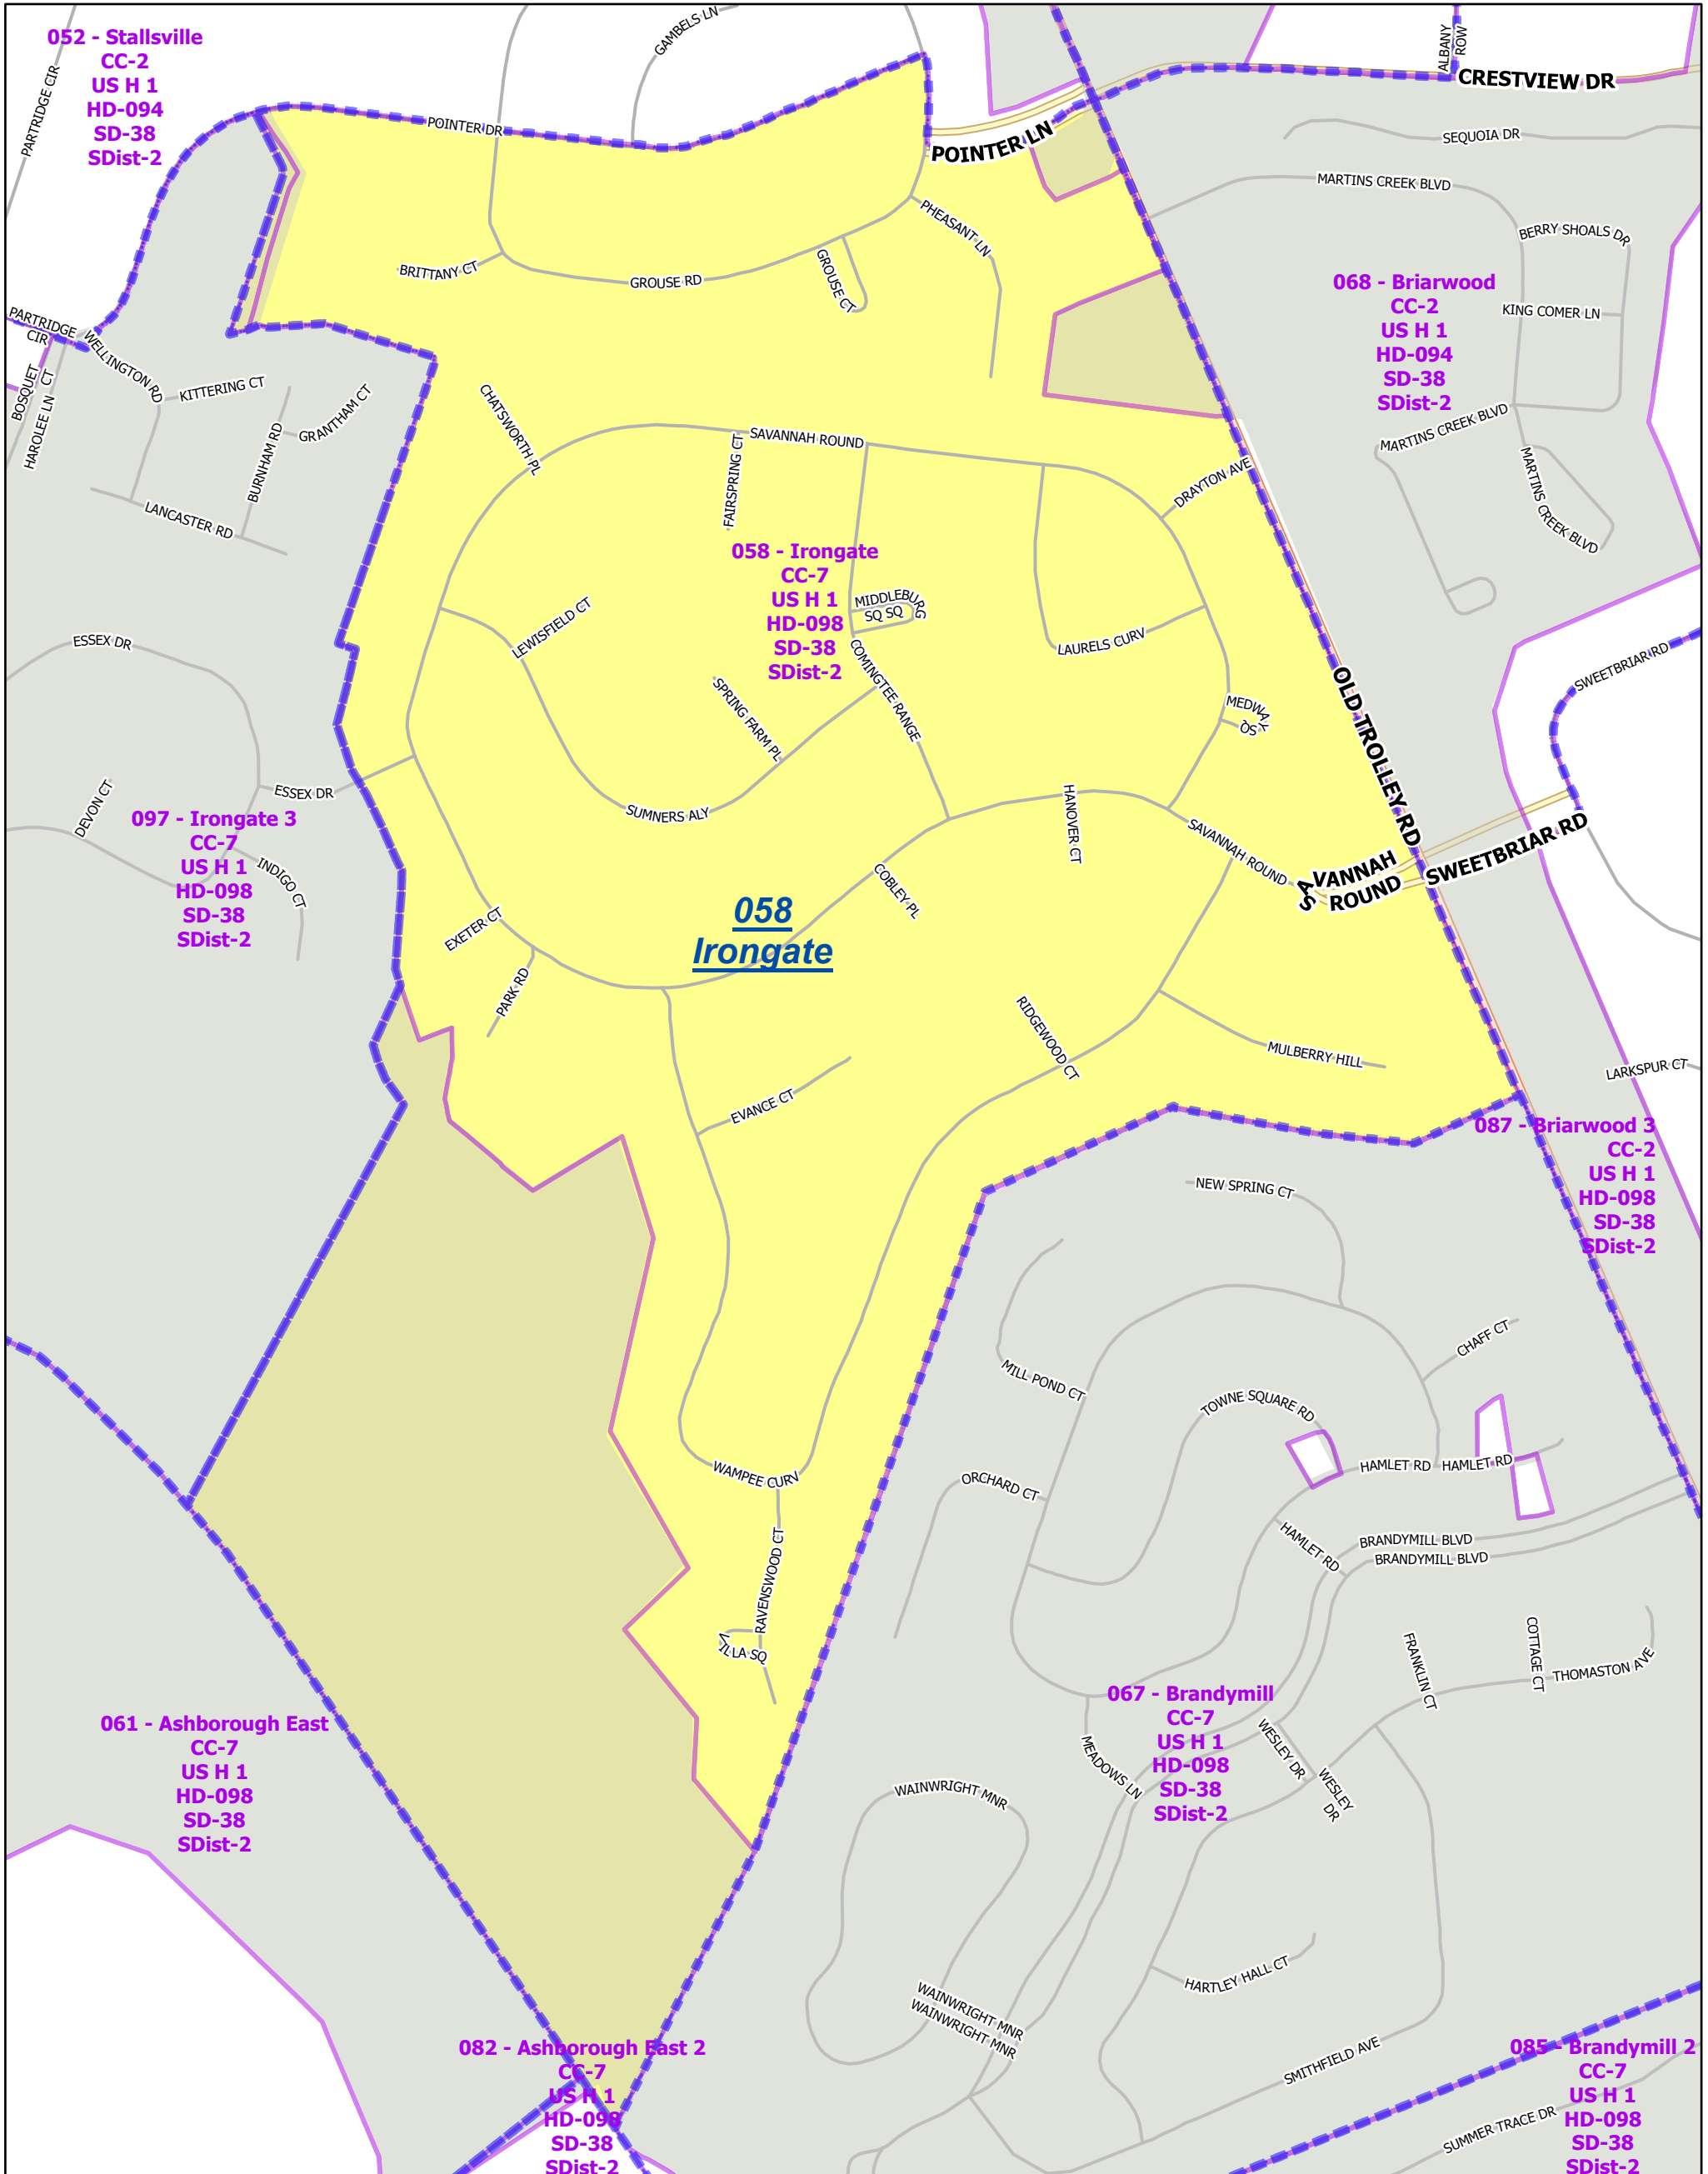

# Precinct : 058 - Irongate

**Precinct Number : 097**

**Precinct Name : Irongate 3**  
**Polling Place : GRACE LUTHERAN CHURCH**  
**Polling Location : 1600 OLD TROLLEY RD Precinct Number : 058**

- Precincts
- Sub Precinct
- Active Precinct