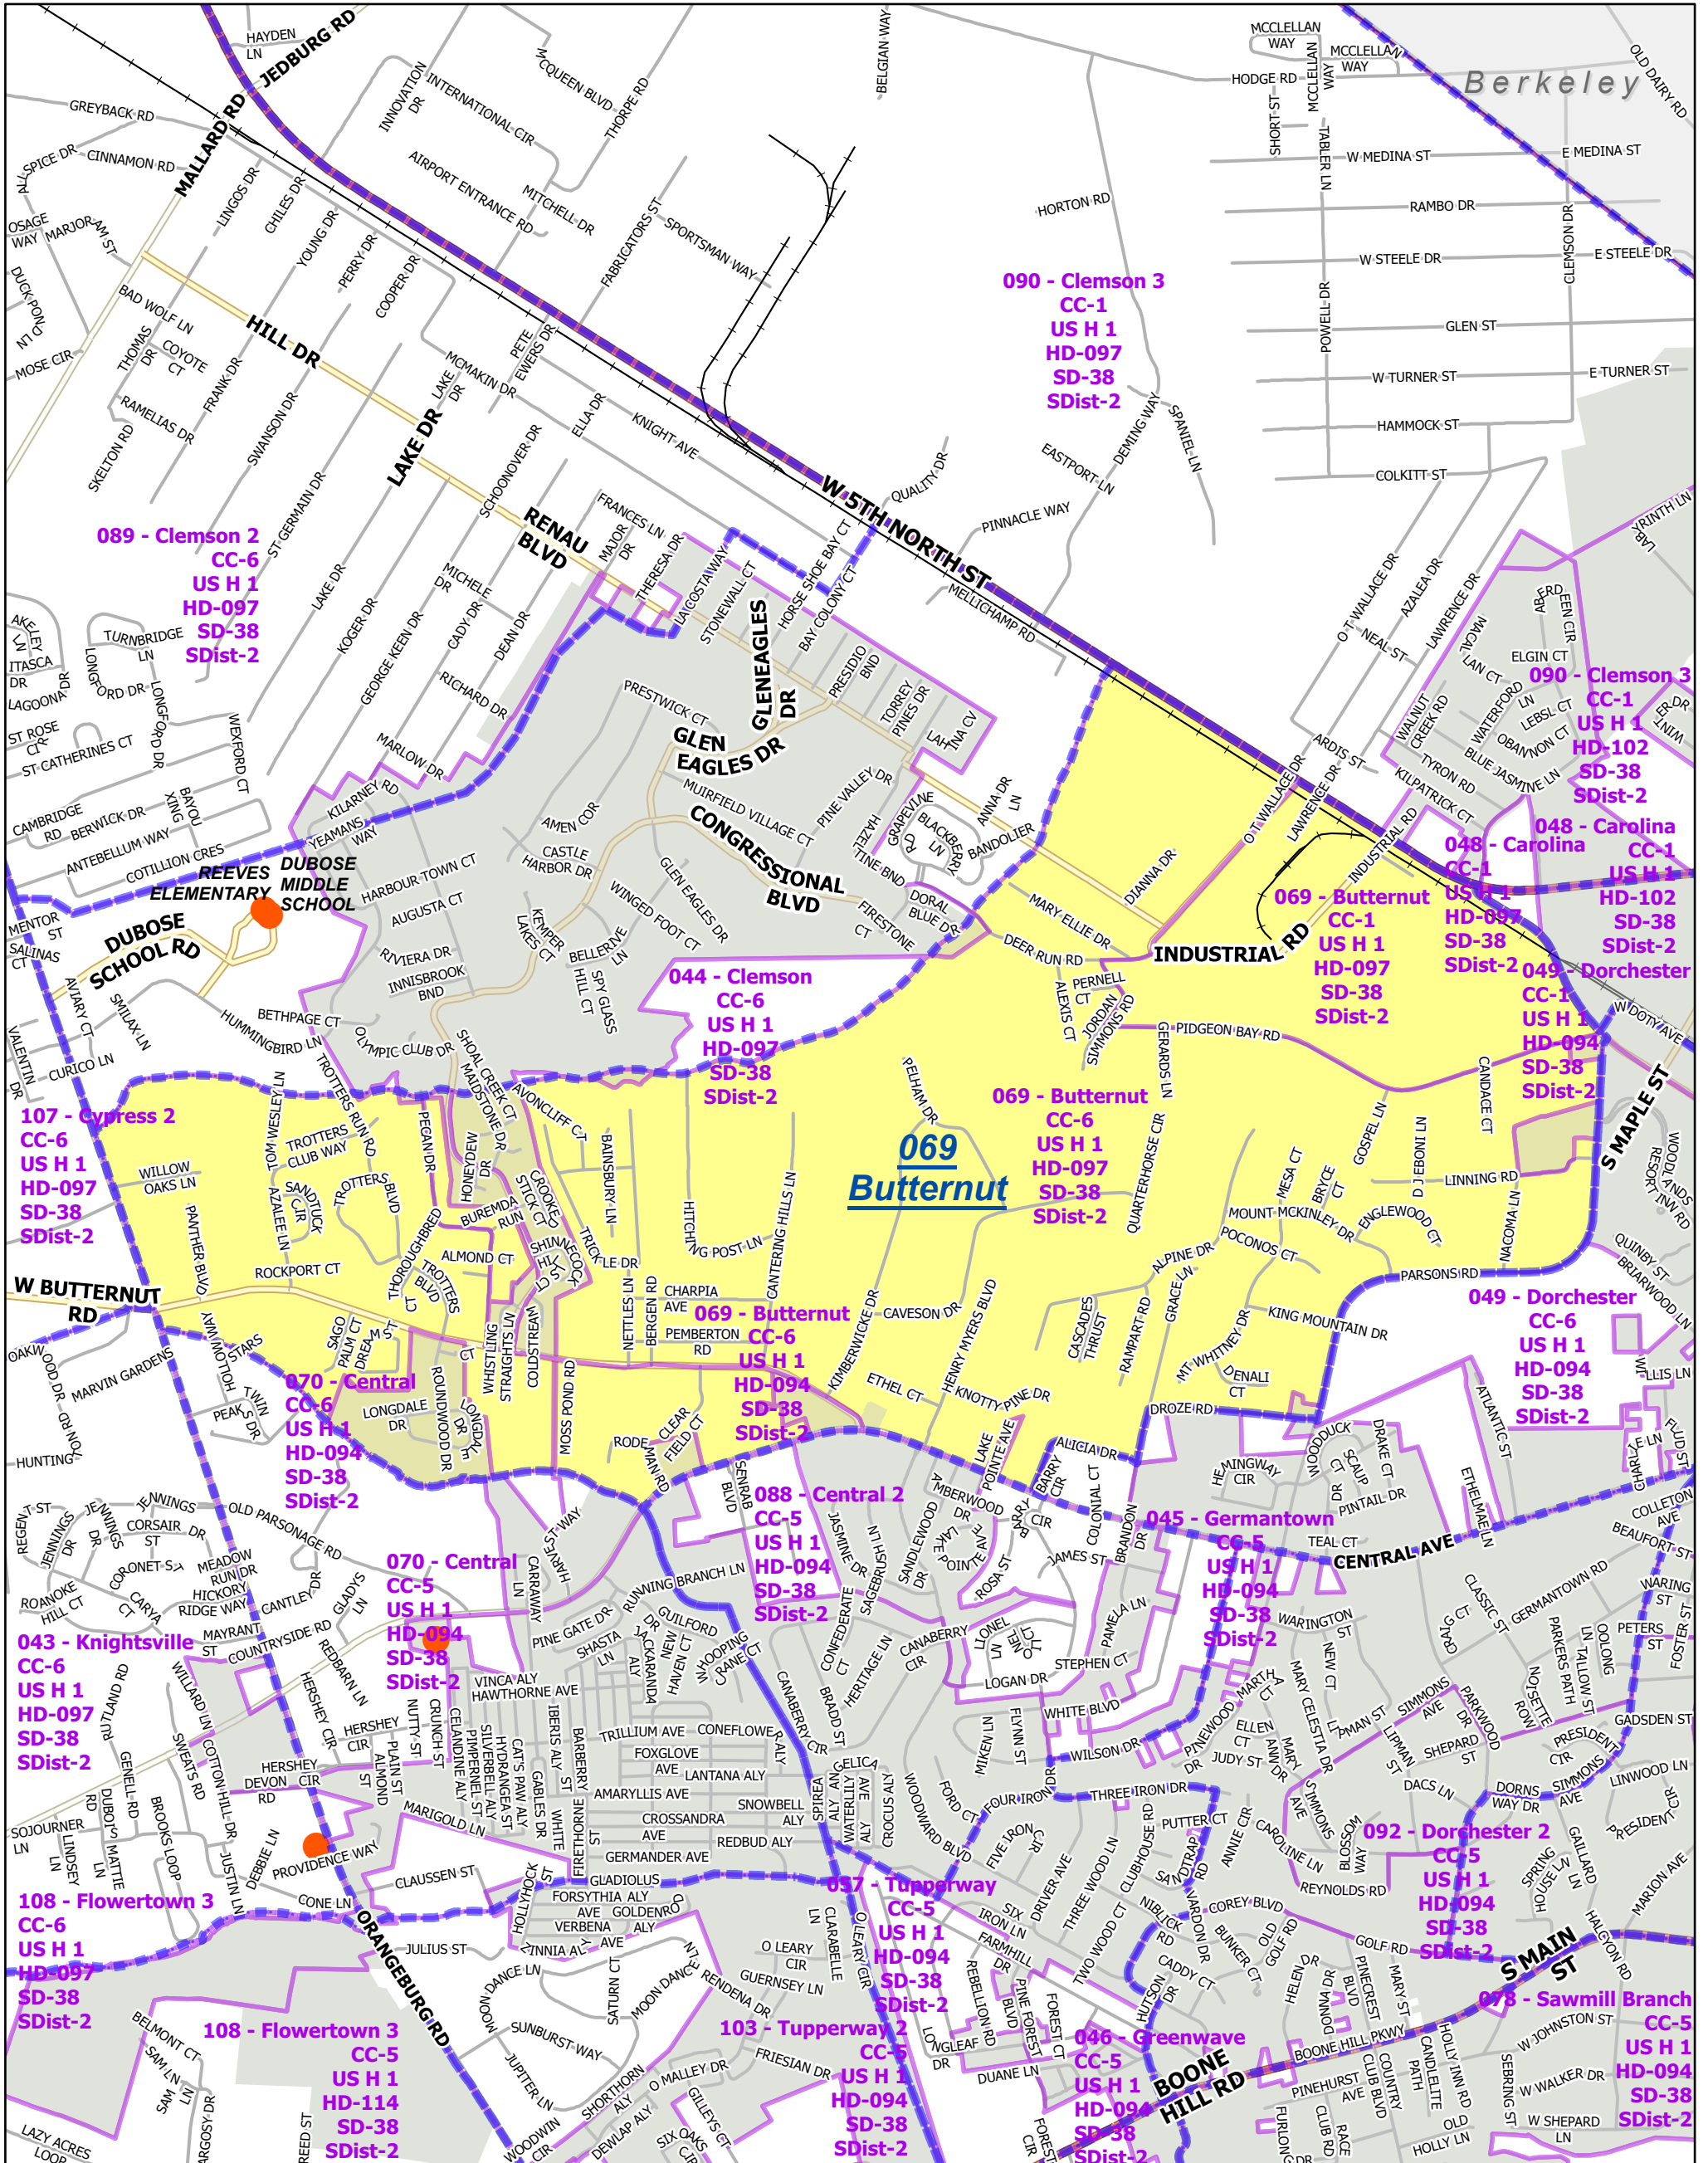

# Precinct : 069 - Butternut

**Precinct Number : 069**  
**Precinct Name : Butternut**  
**Polling Place : REEVES ELEMENTARY**  
**Polling Location : 1003 DUBOSE SCHOOL RD**

- Precincts
- Sub Precinct
- Active Precinct
- PollingLocations
- Polling Place
- Active