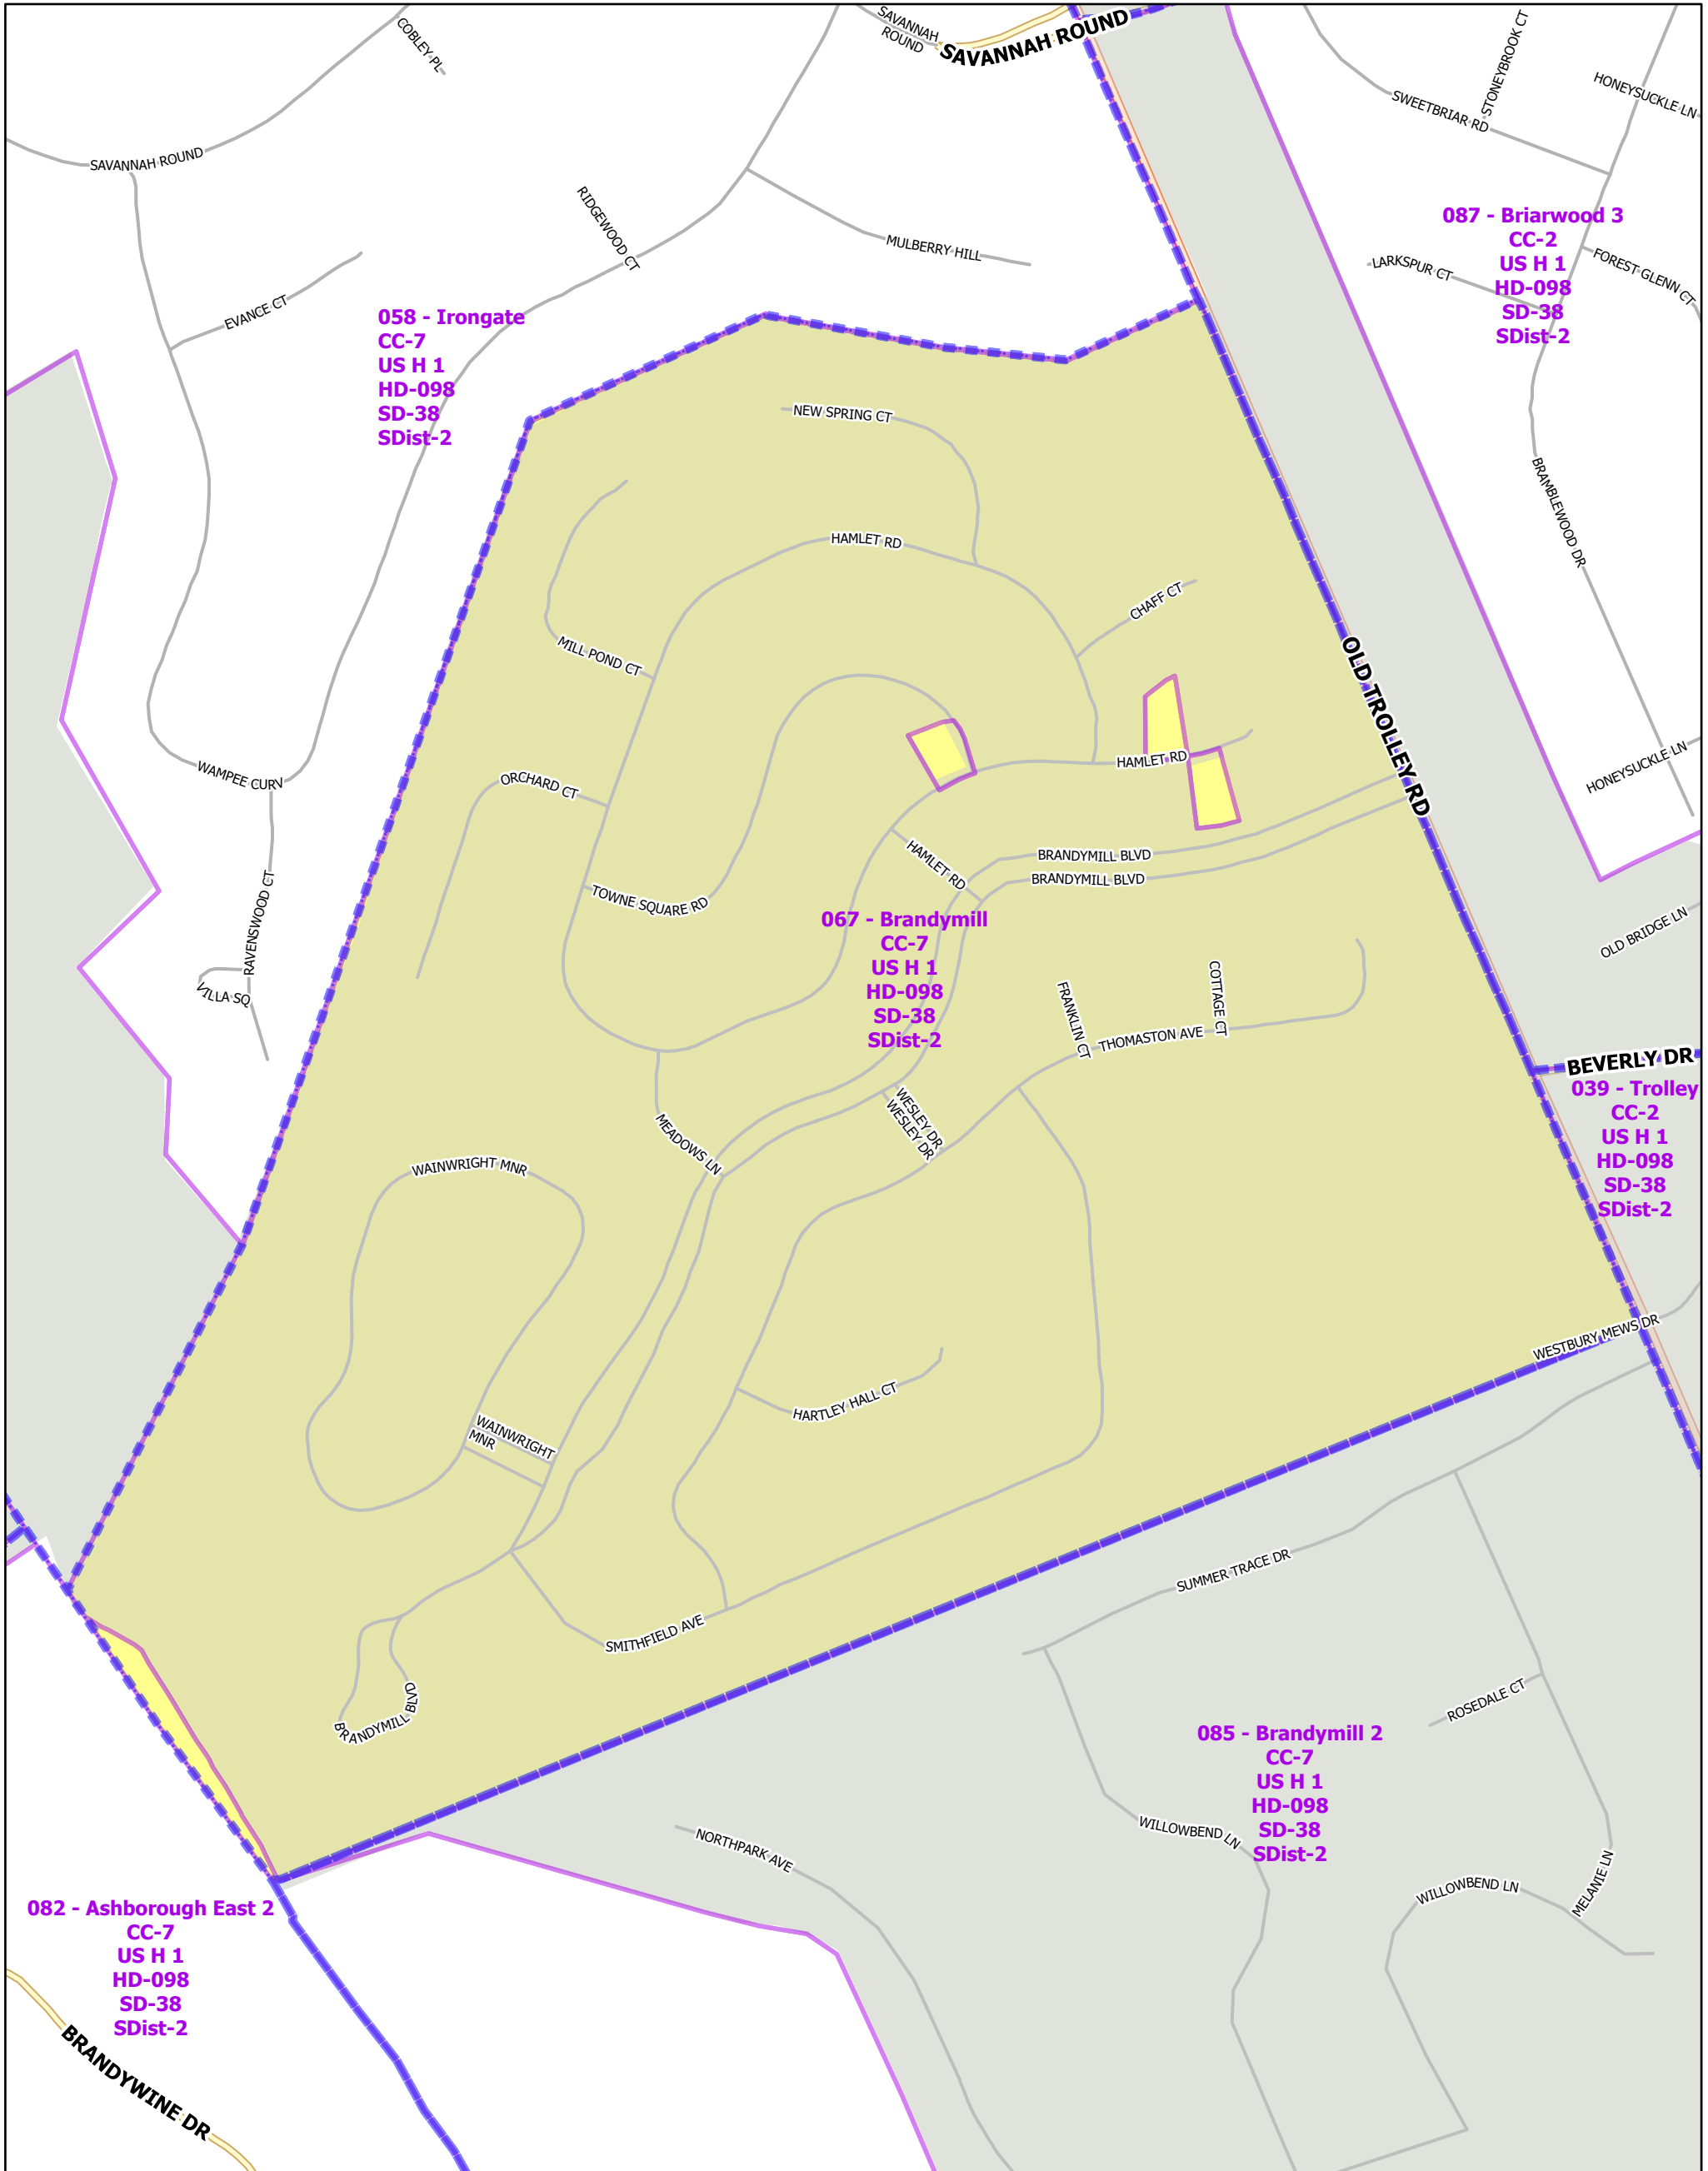

Precinct : 067 - Brandymill

058 - Irongate
 CC-7
 US H 1
 HD-098
 SD-38
 SDist-2

067 - Brandymill
 CC-7
 US H 1
 HD-098
 SD-38
 SDist-2

087 - Briarwood 3
 CC-2
 US H 1
 HD-098
 SD-38
 SDist-2

039 - Trolley
 CC-2
 US H 1
 HD-098
 SD-38
 SDist-2

085 - Brandymill 2
 CC-7
 US H 1
 HD-098
 SD-38
 SDist-2

082 - Ashborough East 2
 CC-7
 US H 1
 HD-098
 SD-38
 SDist-2

- Precincts
- Sub Precinct
- Active Precinct

Precinct Number : 067

Precinct Name : Brandymill
Polling Place : GRACE LUTHERAN CHURCH
Polling Location : 1600 OLD TROLLEY RD